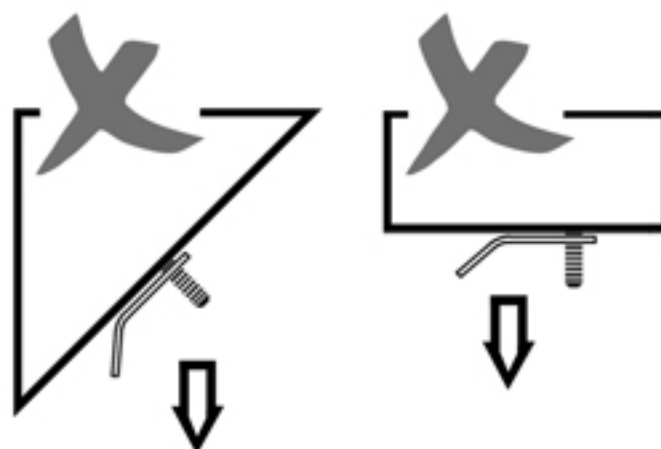

MAI UTILITZIS LA XAPA TBO EN DESPLOMS O SOSTRES.

NUNCA UTILIZAR LA CHAPA TBO EN DESPLOMES O TECHOS.

NEVER USE THE TBO HANGER IN OVERHANGS OR ROOFS.

ATENCIÓ!
WARNING!

NOMÉS EN CAS D'EMERGÈNCIA
SOLO EN CASO DE EMERGENCIA
EMERGENCY USE ONLY

UTILITZA AQUEST PRODUCTE NOMÉS COM A ASSEGURANÇA D'EMERGÈNCIA I MAI COM A EQUIPAMENT FIX O PERMANENT!

UTILIZA ESTE PRODUCTO SOLO COMO SEGURO DE EMERGENCIA Y NUNCA COMO SEGURO FIJO O PERMANENTE!

USE THIS PRODUCT ONLY AS EMERGENCY ANCHOR AND NEVER AS PERMANENT ANCHOR!

Kop de Gas®

Kop de Gas SL, C/ Mallorca 293, 08037 Barcelona
Tel. 630610531 - Email. info@kopdegas.com

* fet a Catalunya *