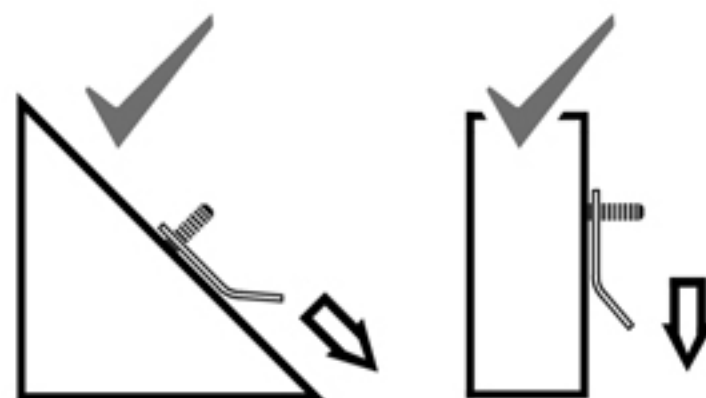

MAI UTILITZIS LA XAPA TBO EN DESPLOMS O SOSTRES.

NUNCA UTILIZAR LA CHAPA TBO EN DESPLOMES O TECHOS.

NEVER USE THE TBO HANGER IN OVERHANGS OR ROOFS.

ATENCIÓ!
WARNING!

NOMÉS EN CAS D'EMERGÈNCIA
SOLO EN CASO DE EMERGENCIA
EMERGENCY USE ONLY

UTILITZA AQUEST PRODUCTE NOMÉS COM A ASSEGURANÇA D'EMERGÈNCIA I MAI COM A EQUIPAMENT FIX O PERMANENT!

UTILIZA ESTE PRODUCTO SOLO COMO SEGURO DE EMERGENCIA Y NUNCA COMO SEGURO FIJO O PERMANENTE!

USE THIS PRODUCT ONLY AS EMERGENCY ANCHOR AND NEVER AS PERMANENT ANCHOR!

Kop de Gas®

Kop de Gas SL, C/ Mallorca 293, 08037 Barcelona
Tel. 630610531 - Email. info@kopdegas.com

* fet a Catalunya *