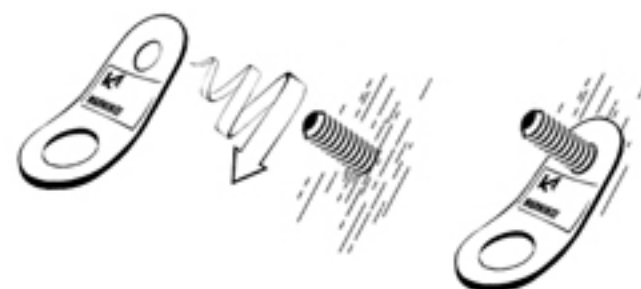

MAI UTILITZIS LA XAPA TBO EN DESPLOMS O SOSTRES.

NUNCA UTILIZAR LA CHAPA TBO EN DESPLOMES O TECHOS.

NEVER USE THE TBO HANGER IN OVERHANGS OR ROOFS.

ATENCIÓ!
WARNING!

NOMÉS EN CAS D'EMERGÈNCIA
SOLO EN CASO DE EMERGENCIA
EMERGENCY USE ONLY

UTILITZA AQUEST PRODUCTE NOMÉS COM A ASSEGURANÇA D'EMERGÈNCIA I MAI COM A EQUIPAMENT FIX O PERMANENT!

UTILIZA ESTE PRODUCTO SOLO COMO SEGURO DE EMERGENCIA Y NUNCA COMO SEGURO FIJO O PERMANENTE!

USE THIS PRODUCT ONLY AS EMERGENCY ANCHOR AND NEVER AS PERMANENT ANCHOR!

Kop de Gas®

Kop de Gas SL, C/ Mallorca 293, 08037 Barcelona
Tel. 630610531 - Email. info@kopdegas.com

* fet a Catalunya *